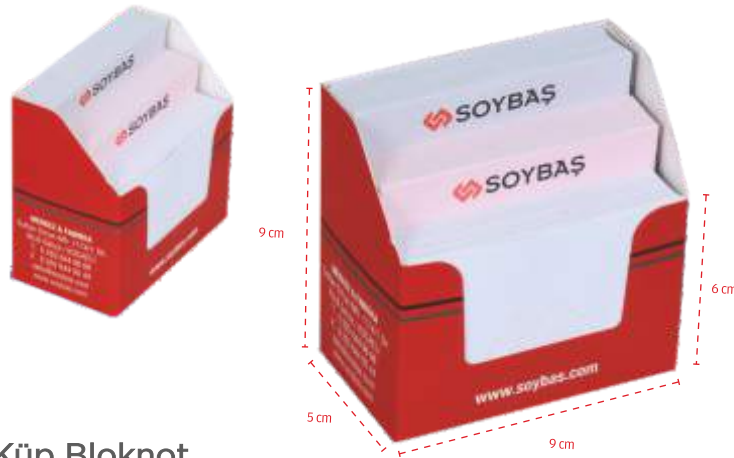

• BR-04 Merdiven Küp Bloknot

Kutu CMYK Baskılı 400gr A. Bristol Kağıt
Not Kağıdı: 80gr 1. Hamur Kağıt
500-510 Yaprak
Kutu Mat veya Parlak Selefonlu