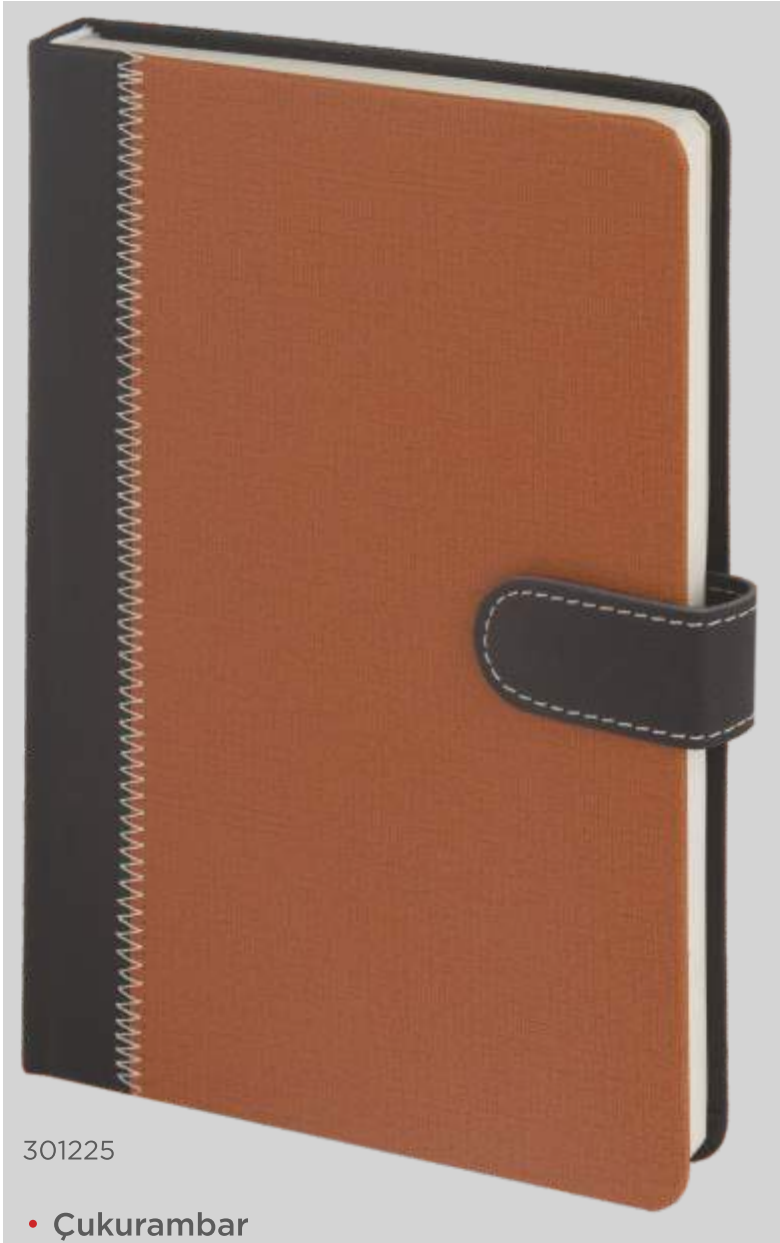

301225

- **Çukurambar**

16 x 24 cm

Termo Deri Kapak

Yuvarlak Köşe

İç • Ivory 70 gr • 336 sayfa

Baskı • A • B • C • D • F • G • H

• Kalem aksesuarıdır.