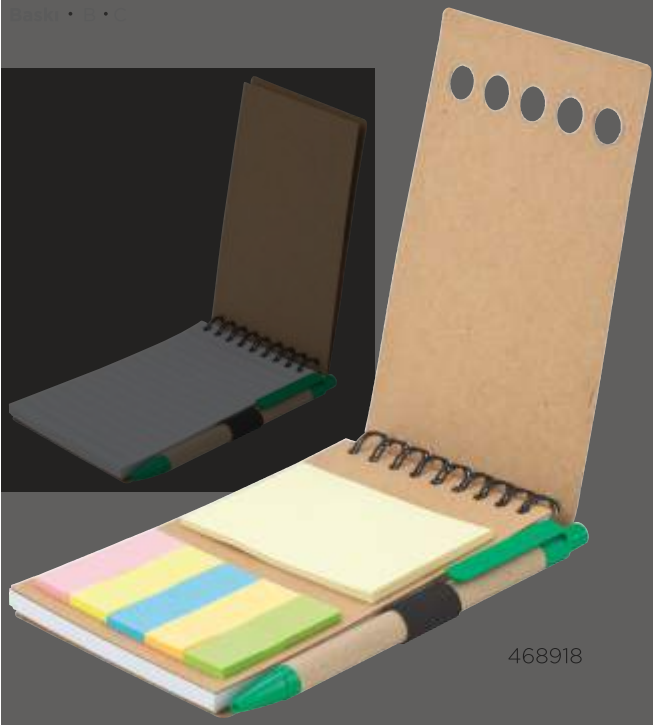

## Geri Dönüşümlü Ürünler Aspir

8,5 x 13,6 cm

Renkli Yapışkanlı Notluk

Çizgili

İç • 70 yaprak • 70 gr Kağıt

468918