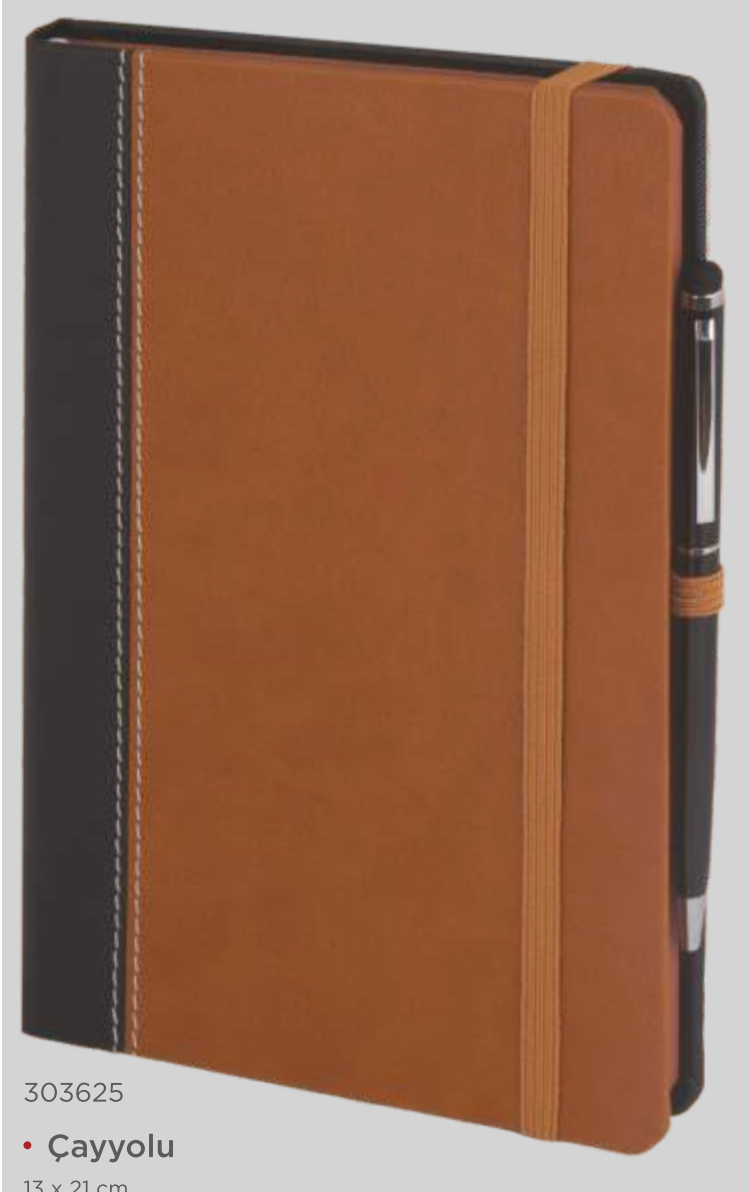

13 x 21 cm  
Termo Deri Kapak  
Yuvarlak Köşe  
Kareli

İç • Ivory 70 gr • 196 sayfa  
Baskı • A • B • C • D • F • G • H  
• Kalem aksesuardır.

303501

303523

303509

303505

303625

**• Çayyolu**