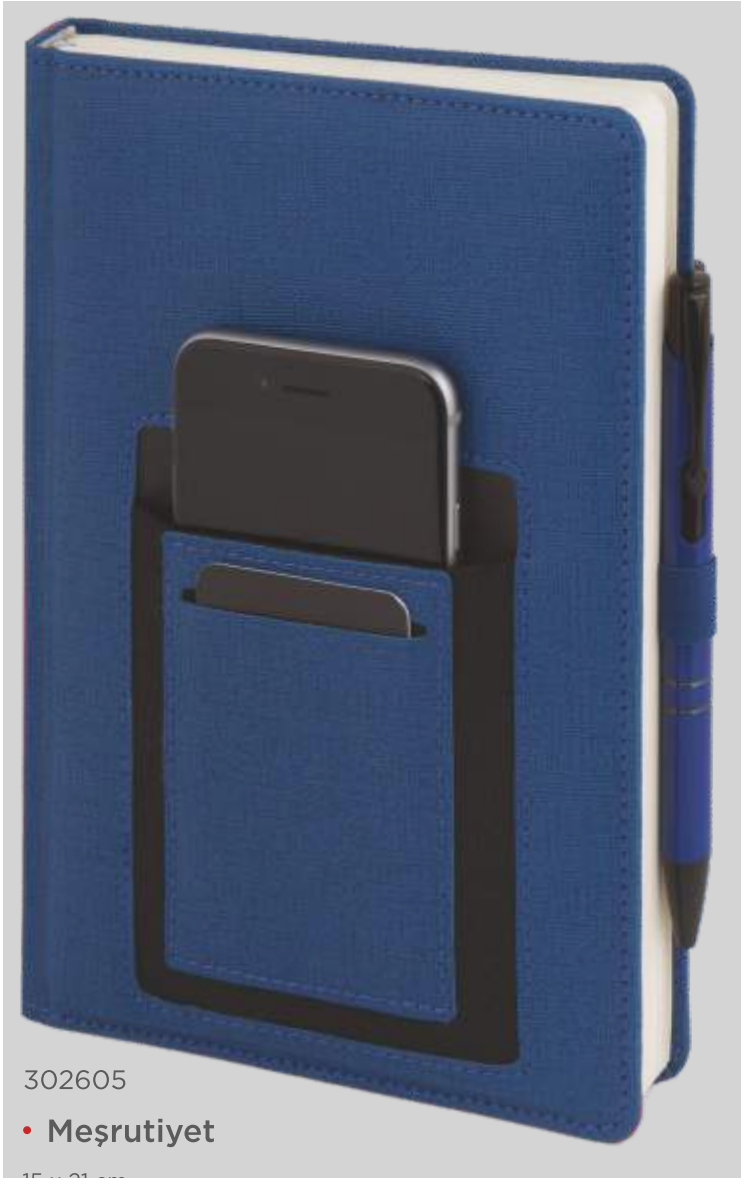

302605

- **Meşrutiyet**

15 x 21 cm

Termo Deri Kapak

Yuvarlak Köşe

Telefon ve Kart Cepli

Çizgili

İç • Ivory 70 gr • 224 sayfa

Baskı • A • C • D • F • G • H

• Kalem, kart ve telefon aksesuarıdır.