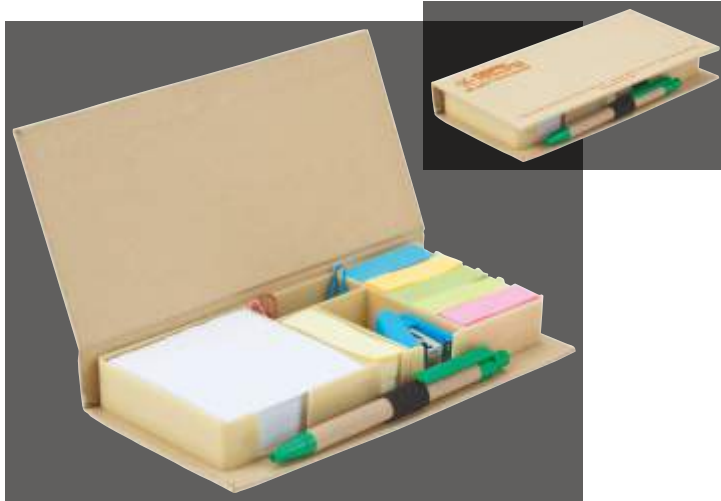

Ekinazeya

469818

9,5 x 20 x 2,7 cm

Renkli Yapışkanlı Notluk
Tükenmez Kalem

İç • 200 yaprak • 70 gr Kağıt

Baskı • B • C