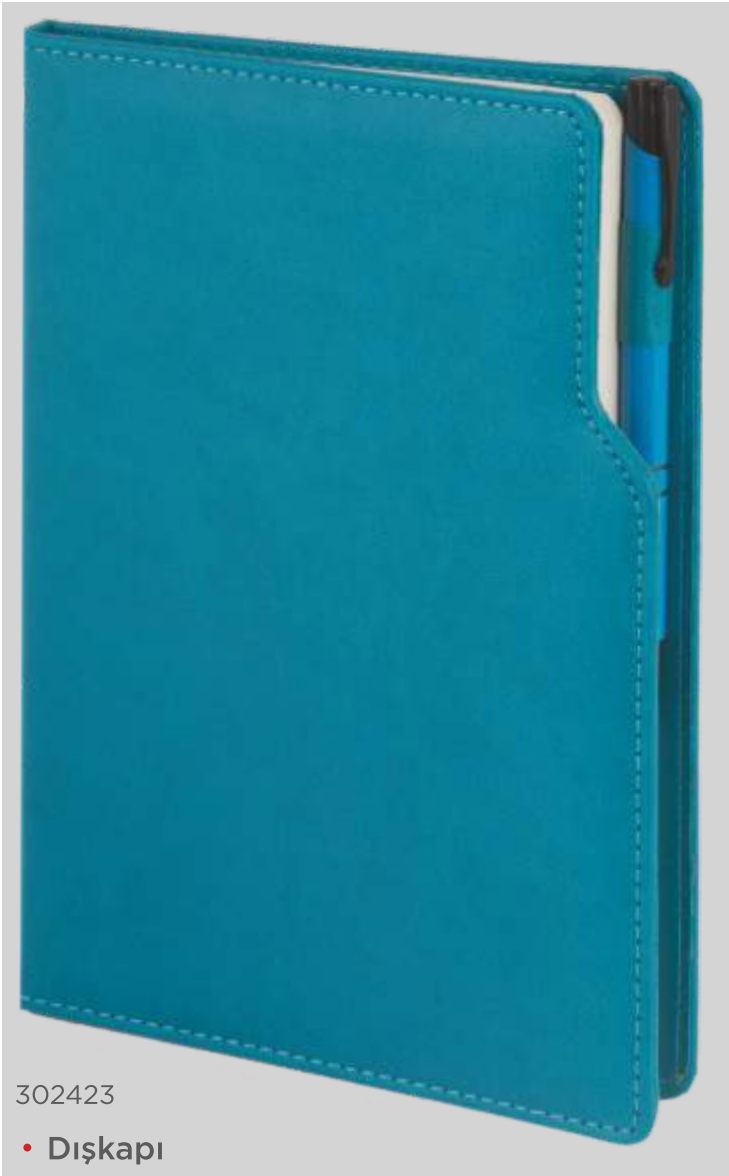

302209

302223

302323

• **Beysukent**

15 x 21 cm  
Termo Deri Kapak  
Yuvarlak Köşe  
Çizgili  
İç • Ivory 80 gr • 224 sayfa  
Baskı • A • B • C • D • F • G • H  
• Kalem aksesuardır.

302305

302322

302304