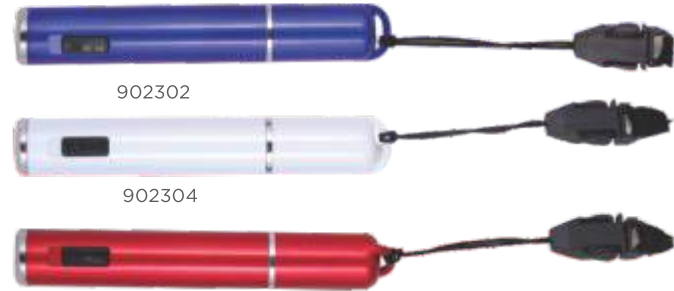

496604

496603

FEZA

ÇOK FONKSİYONLU ÇAKI SETİ
LED IŞIKLI EL FENERİ

Aspar 908101

MİNİ MASAÜSTÜ KİTAP OKUMA
LAMBASI

Aktan 908001

ÇOK FONKSİYONLU ÇAKI SETİ
LED IŞIKLI EL FENERİ
CAM KIRICI

902303

902302

902304

Sığırçık

BOYUN ASKILI TÜKENMEZ KALEM
PENLIGHT