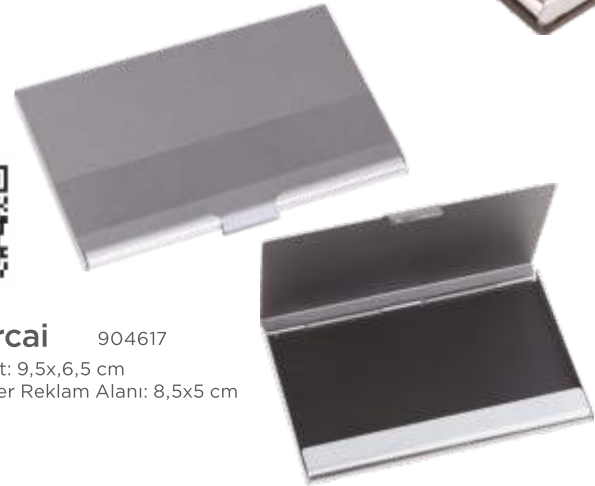

Efdal
• Ebat: 9,5x,6,5 cm 904920
• Lazer Reklam Alanı: 8,5x5 cm