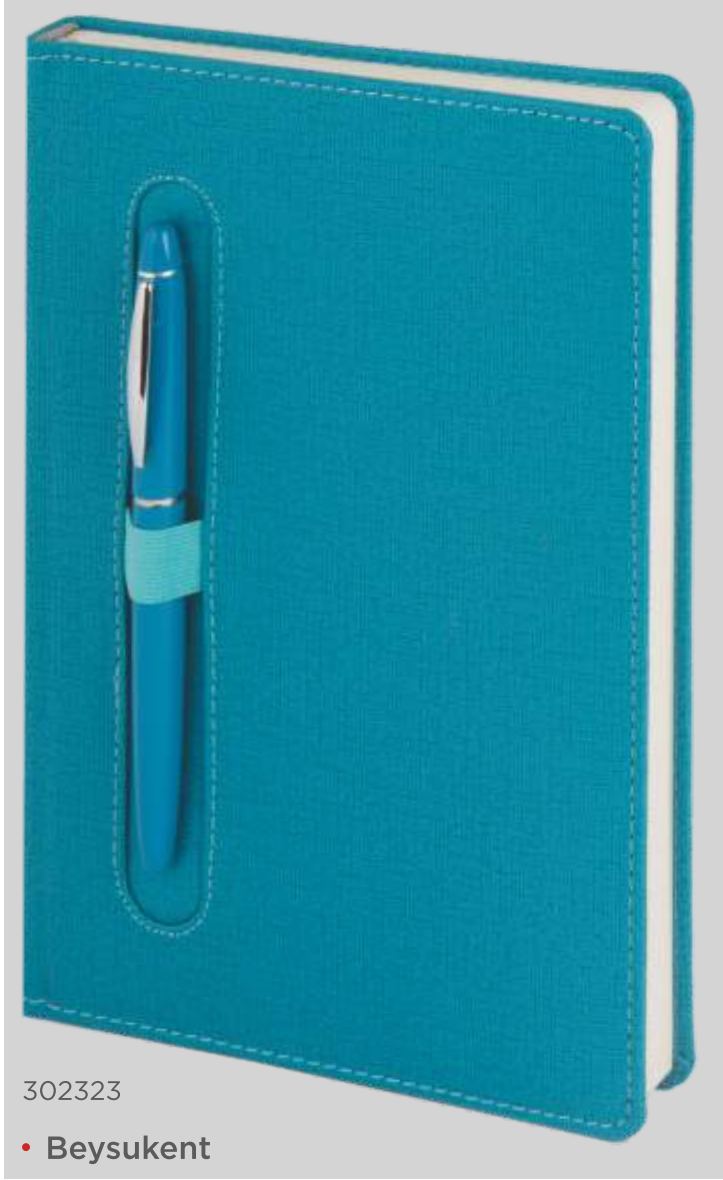

302323

• **Beysukent**

15 x 21 cm
Termo Deri Kapak
Yuvarlak Köşe
Çizgili
İç • Ivory 80 gr • 224 sayfa
Baskı • A • B • C • D • F • G • H
• Kalem aksesuardır.