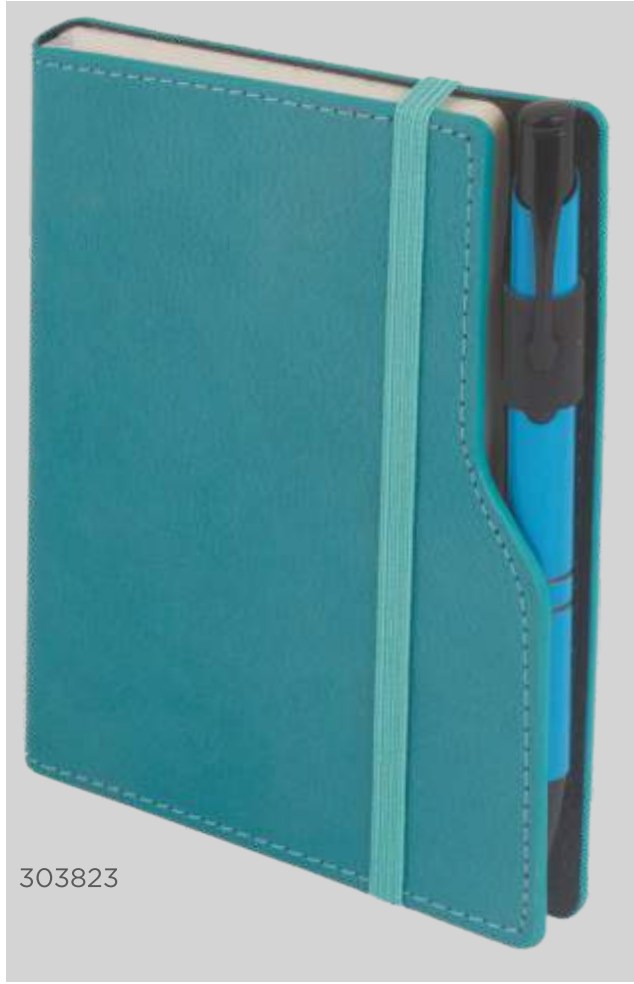

303716

303702

303701

303705

• **Oran**

- 9 x 14 cm  
Termo Deri Kapak  
Yuvarlak Köşe  
Çizgili  
İç • Ivory 70 gr • 196 sayfa  
Baskı • A • B • C • D • F • G • H  
• Kalem aksesuarıdır.

303804

303825